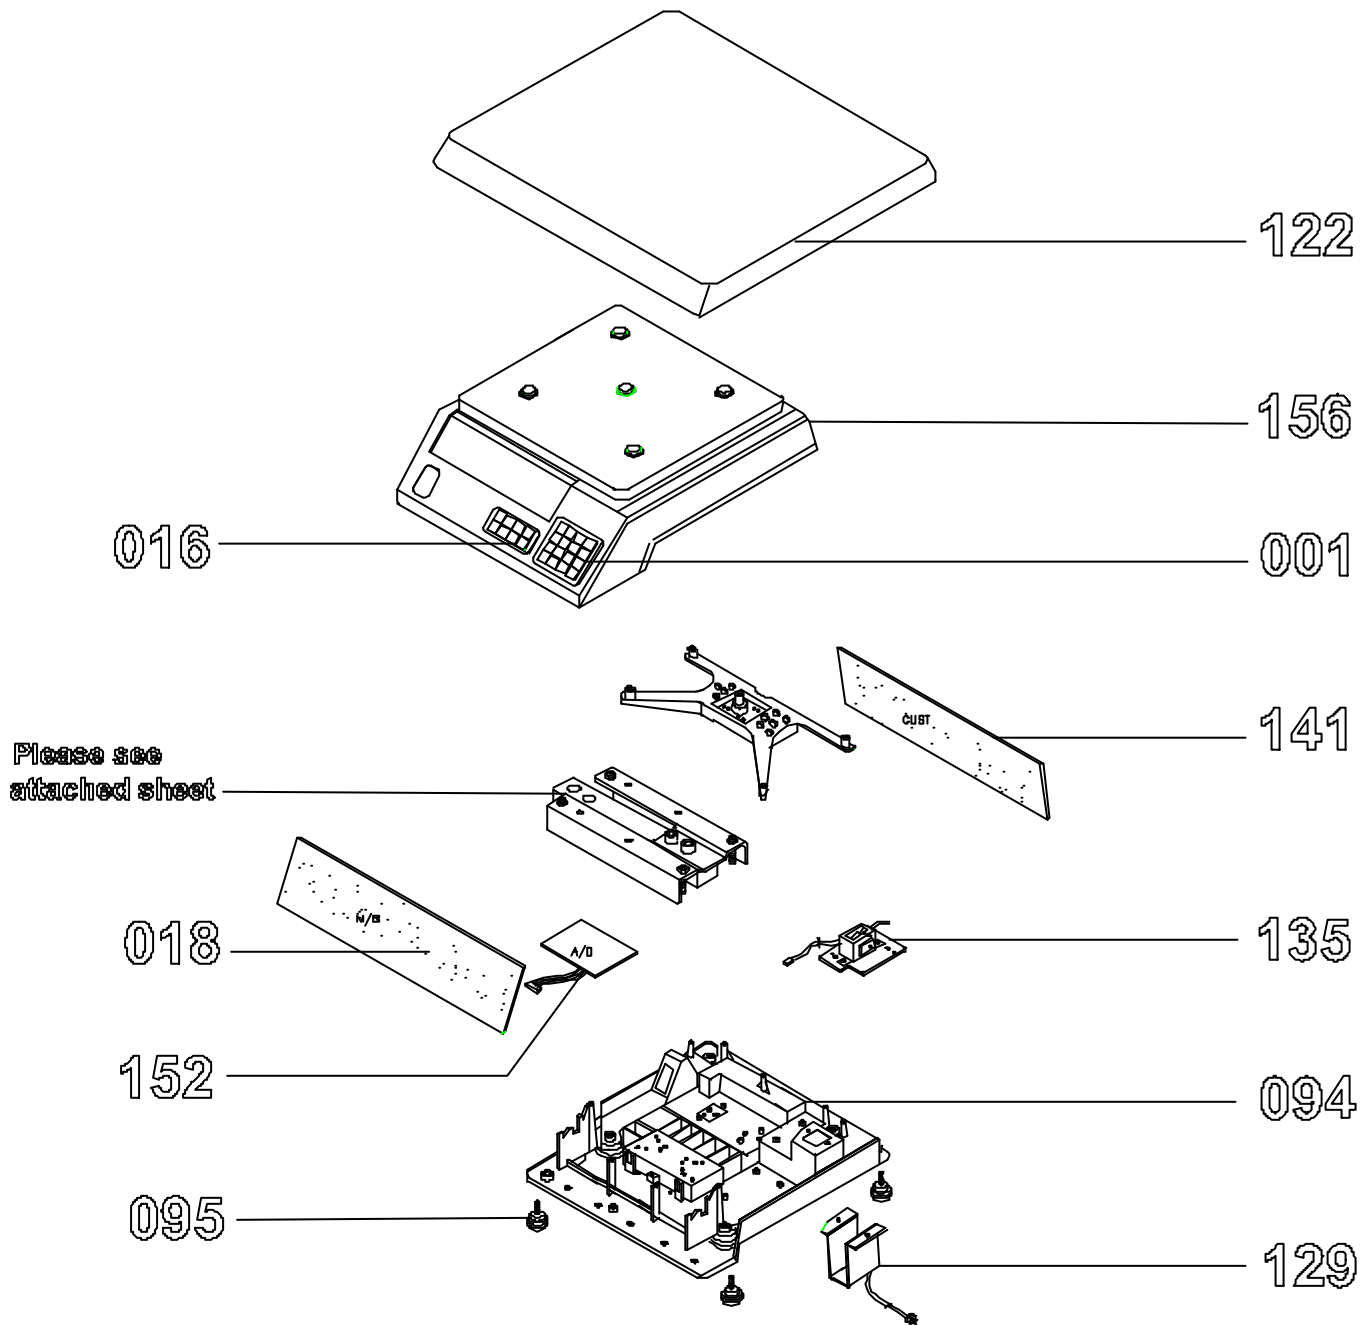

# DS-788 Exploded view

# DS-788 PARTS CATALOG

STE SERVICE

World 1st , Edition

No.	LEVEL	PARTS CODE	DESCRIPTION	REMARK
001	1	41012605100400	KEYSHEET AD (MAIN KEY PRESET)	
002	1	41012650103000	PRINTASSY BD (OP, 30KG/M, EX)	
003	1	41012650103100	PRINTASSY BE (CUST, 30KG/M, EX)	
002	1	41012650103000	PRINTASSY BD (OP, 30KG/M, EX)	
003	1	41012650103100	PRINTASSY BE (CUST, 30KG/M, EX)	
004	1	41012650100300	PRINTASSY AC (OP, 15KG, EX)	
005	1	41012650100400	PRINTASSY AD (CUST, 15KG, EX)	
006	1	41012650101200	PRINTASSY AL (OP, 3KG, EX)	
007	1	41012650101300	PRINTASSY AM (CUST, 3KG, EX)	
008	1	41012650101400	PRINTASSY AN (OP, 6KG, EX)	
009	1	41012650101600	PRINTASSY AM (CUST, 6KG, EX)	
010	1	41012606100500	NAMEPLATE AE (DS788 EX 120V)	
011	1	41012606100100	NAMEPLATE AA (DS788 CN)	
012	1	41012606100200	NAMEPLATE AB (DS788 STD)	
013	1	41012606100300	NAMEPLATE AC (DS788 EC)	
014	1	41012606100400	NAMEPLATE AD (DS788 HK)	
015	1	41012606100600	NAMEPLATE AF (DS788 30LB UU)	
016	1	41012605100200	KEYSHEET AB (PRESET, KEY)	
017	1	41012608000200	SHEET AB (DS-788, EX)	